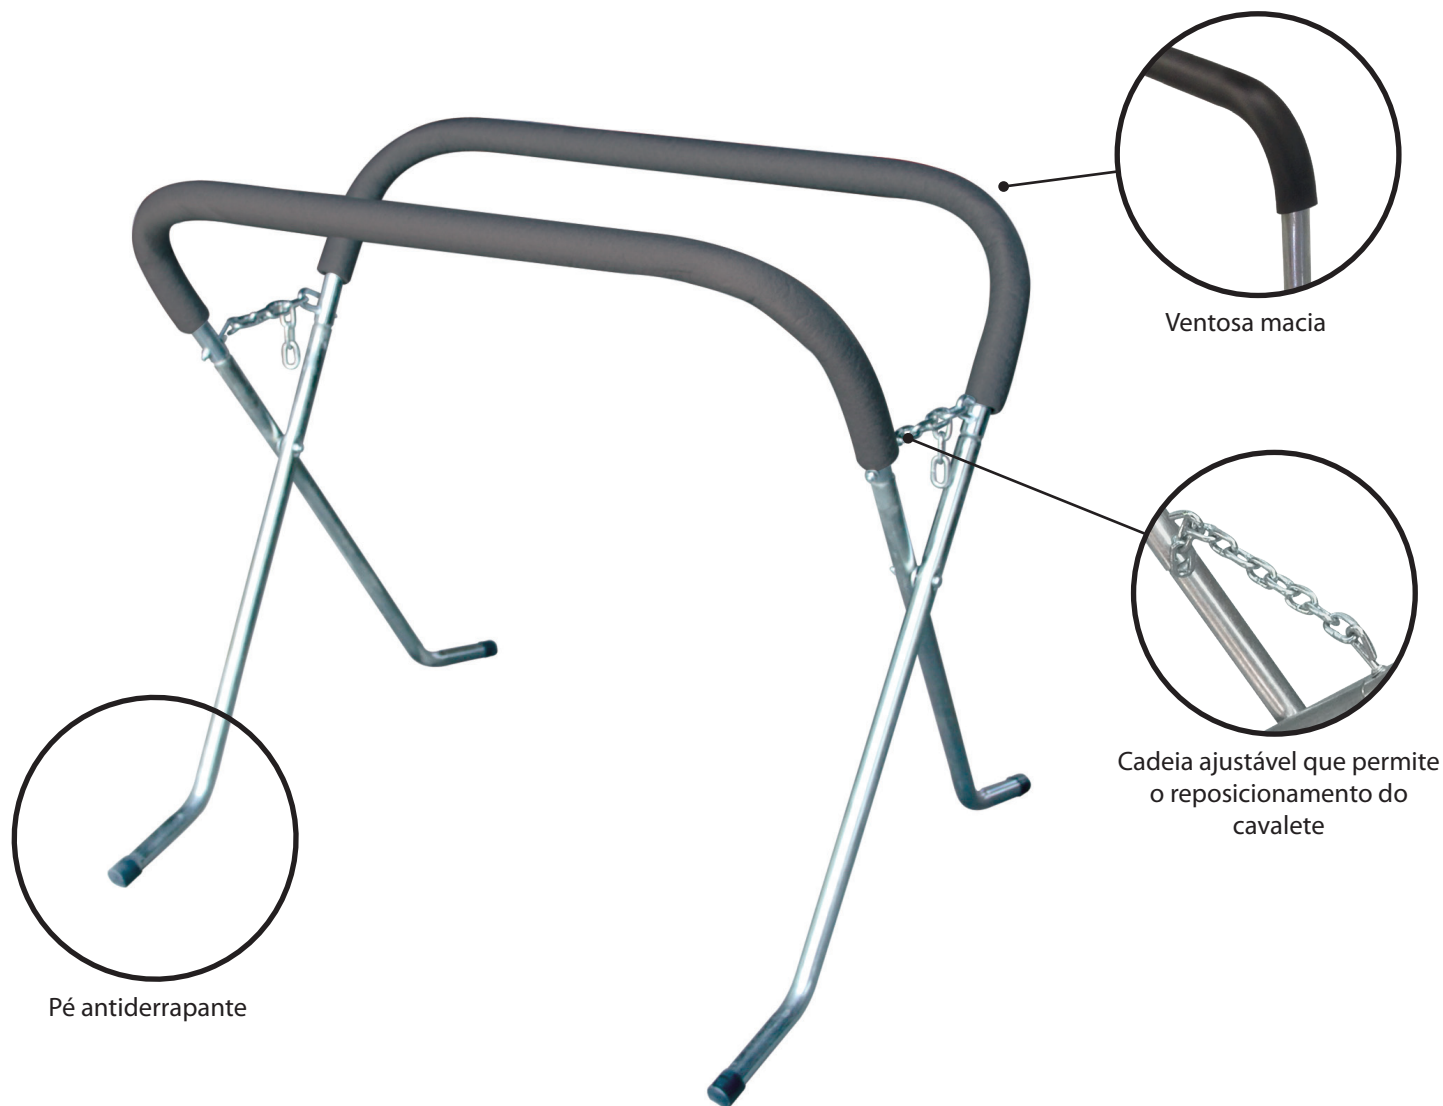

Cavalete de metal dobrável para suportar pára-brisas e peças de carroçaria (vidros, etc.). Com proteção de plástico para evitar arranhões. Ocupa pouco espaço.

- Capacidade de carga a 230 Kg.
- Construção de tubo de metal, com espuma protetora nos tubos superiores.
- Ideal para colocar os pára-brisa, graças aos seus 4 ventosas flexíveis.
- Altura ajustável.

230 kg	1005 x ajuste de corrente x 1120 mm	5,5 kg	350 x 95 x 1060 mm	